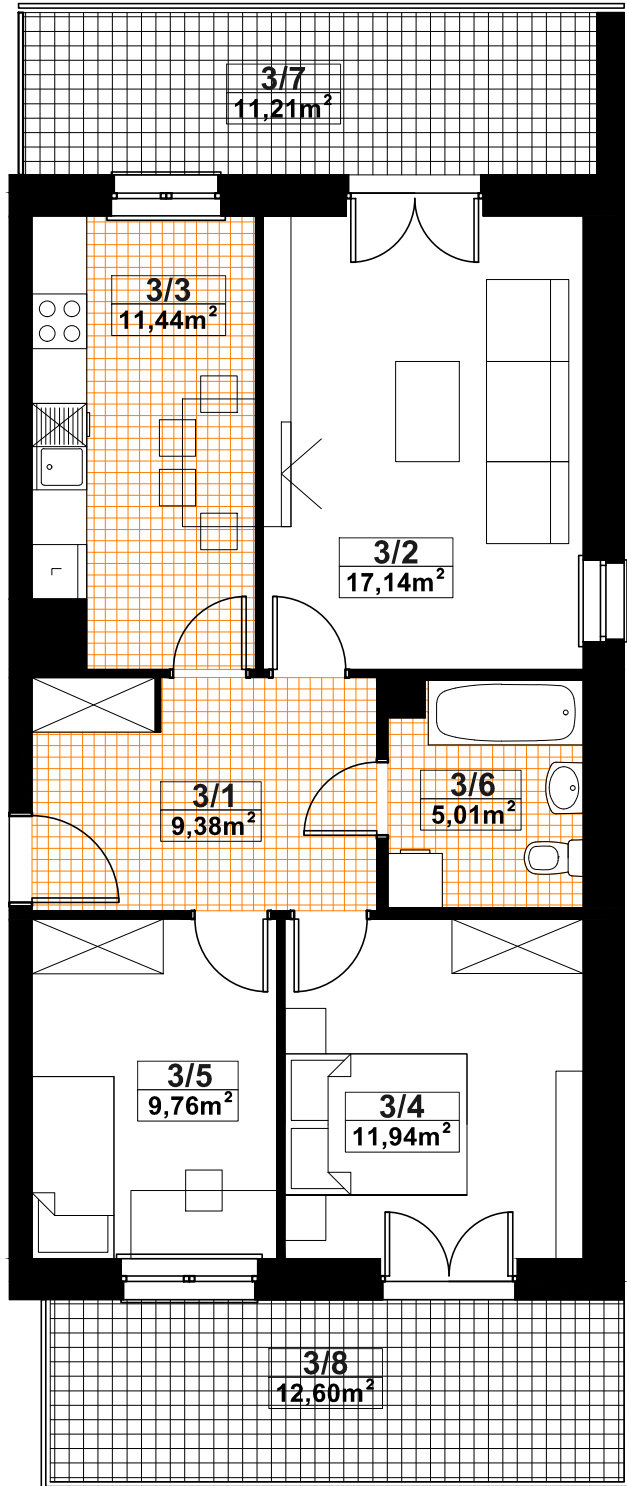

## BUDYNEK NR 59, UL. WOŁYŃSKA, RZESZÓW

MIESZKANIE NR 3 3 POKOJE + KUCHNIA		64,67
nr pom.	nazwa pomieszczenia	pow.- m <sup>2</sup>
3/1	hol	9,38
3/2	pokój dzienny	17,14
3/3	kuchnia	11,44
3/4	sypialnia	11,94
3/5	sypialnia	9,76
3/6	łazienka	5,01

RAZEM - 64,67 m<sup>2</sup>

3/7	balkon	11,21
3/8	balkon	12,60

M.NR 3

I PIĘTRO  
KONCEPCJA MIESZKANIA NR 3  
3 POKOJE + KUCHNIA  
POW. - 64,67 m<sup>2</sup>