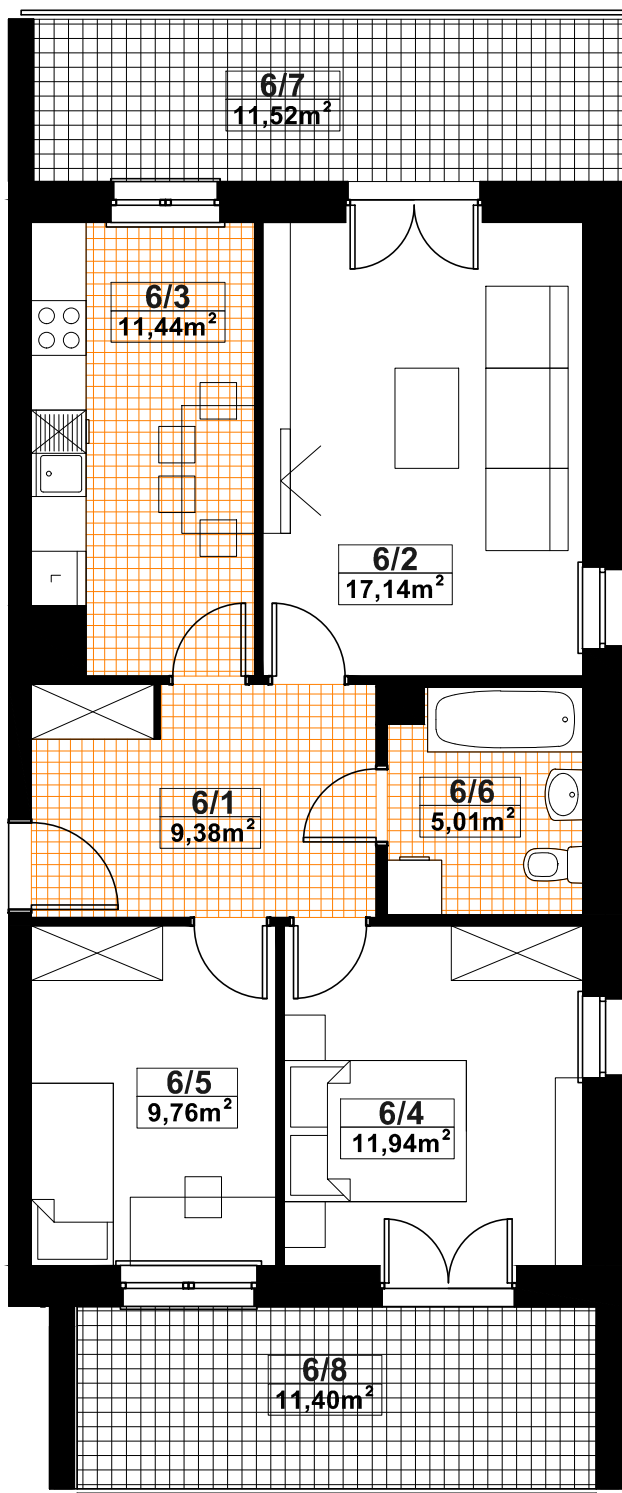

## BUDYNEK NR 59, UL. WOŁYŃSKA, RZESZÓW

MIESZKANIE NR 6 3 POKOJE + KUCHNIA		64,67
nr pom.	nazwa pomieszczenia	pow.- m <sup>2</sup>
6/1	hol	9,38
6/2	pokój dzienny	17,14
6/3	kuchnia	11,44
6/4	sypialnia	11,94
6/5	sypialnia	9,76
6/6	łazienka	5,01

RAZEM - 64,67 m<sup>2</sup>

6/7	balkon	11,52
6/8	balkon	11,40

M.NR 6

II PIĘTRO  
KONCEPCJA MIESZKANIA NR 6  
3 POKOJE + KUCHNIA  
POW. - 64,67 m<sup>2</sup>