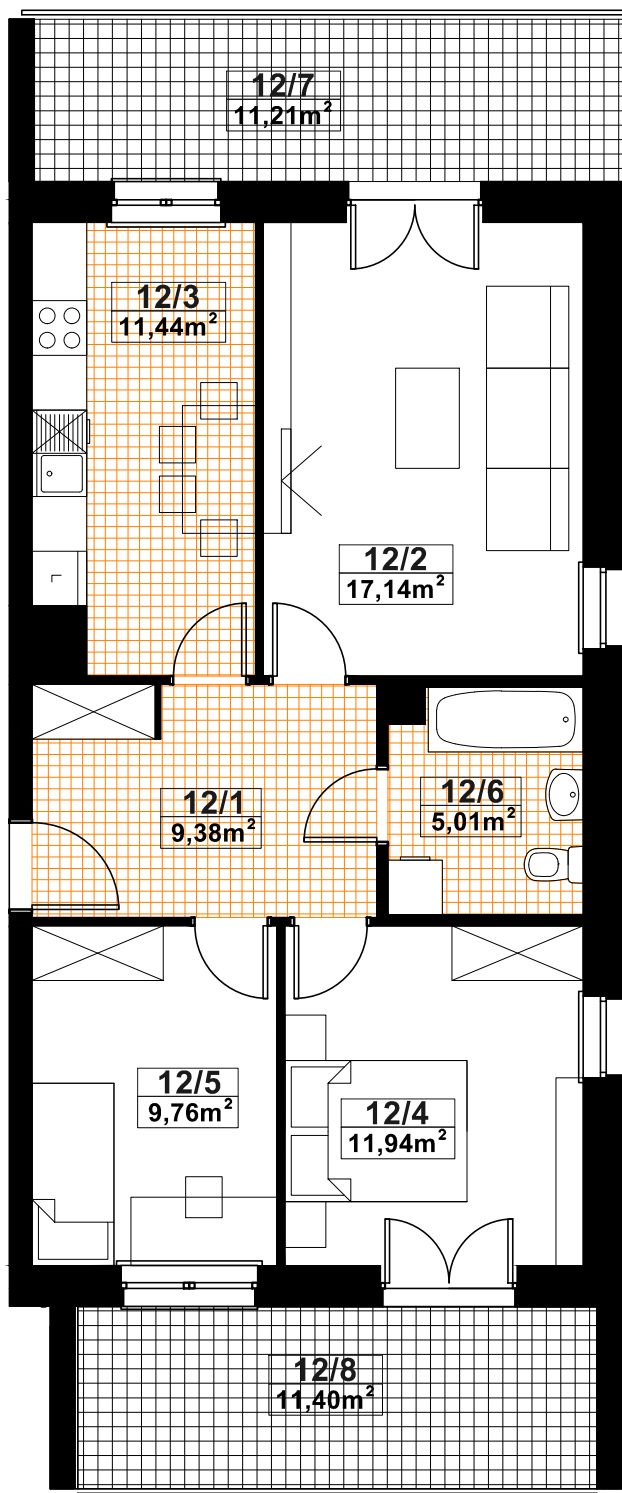

## BUDYNEK NR 59, UL. WOŁYŃSKA, RZESZÓW

MIESZKANIE NR 12 3 POKOJE + KUCHNIA		64,67
nr pom.	nazwa pomieszczenia	pow.- m <sup>2</sup>
12/1	hol	9,38
12/2	pokój dzienny	17,14
12/3	kuchnia	11,44
12/4	sypialnia	11,94
12/5	sypialnia	9,76
12/6	łazienka	5,01

**RAZEM - 64,67 m<sup>2</sup>**

12/7	balkon	11,21
12/8	balkon	11,40

M.NR 12

IV PIĘTRO  
**KONCEPCJA MIESZKANIA NR 12**  
 3 POKOJE + KUCHNIA  
 POW. - **64,67 m<sup>2</sup>**