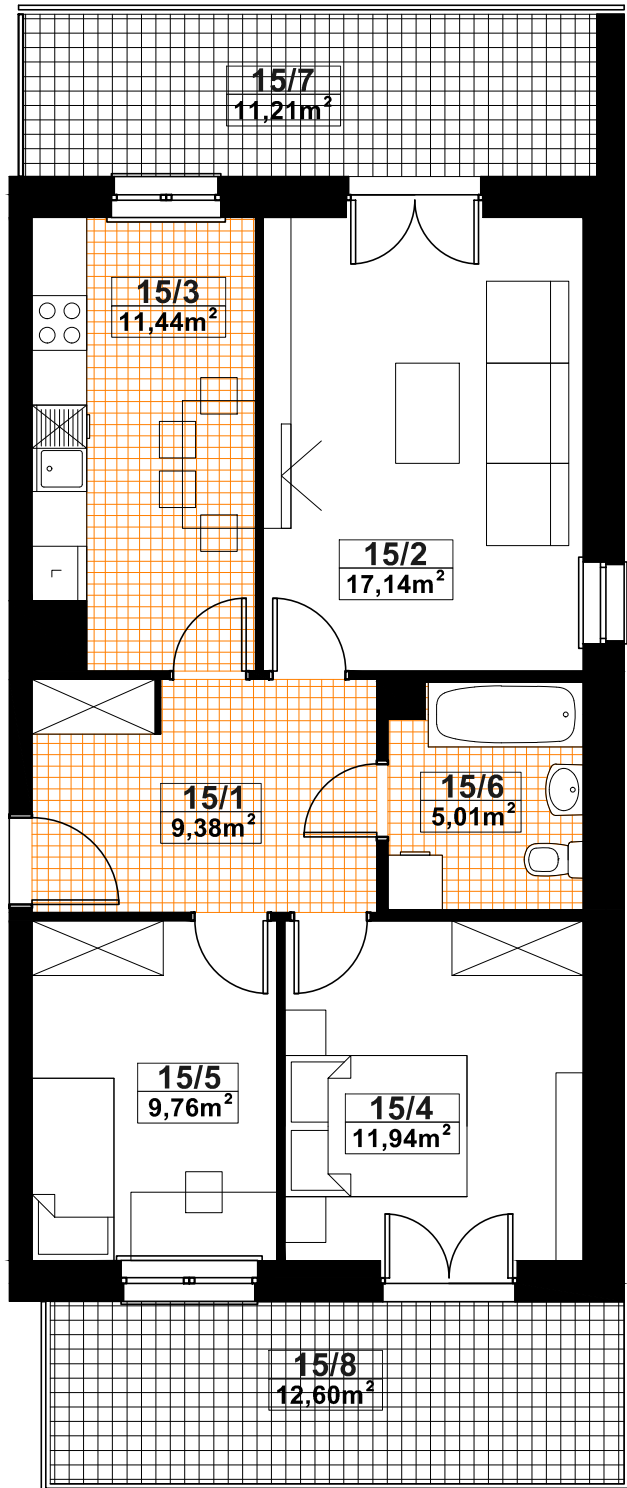

SPÓŁDZIELNIA MIESZKANIOWA "PROJEKTANT"

BUDYNEK NR 59, UL. WOŁYŃSKA, RZESZÓW

MIESZKANIE NR 15 3 POKOJE + KUCHNIA		64,67
nr pom.	nazwa pomieszczenia	pow.- m ²
15/1	hol	9,38
15/2	pokój dzienny	17,14
15/3	kuchnia	11,44
15/4	sypialnia	11,94
15/5	sypialnia	9,76
15/6	łazienka	5,01

RAZEM - 64,67 m²

15/7	balkon	11,21
15/8	balkon	12,60

M.NR 15

V PIĘTRO
KONCEPCJA MIESZKANIA NR 15
 3 POKOJE + KUCHNIA
 POW. - **64,67 m²**