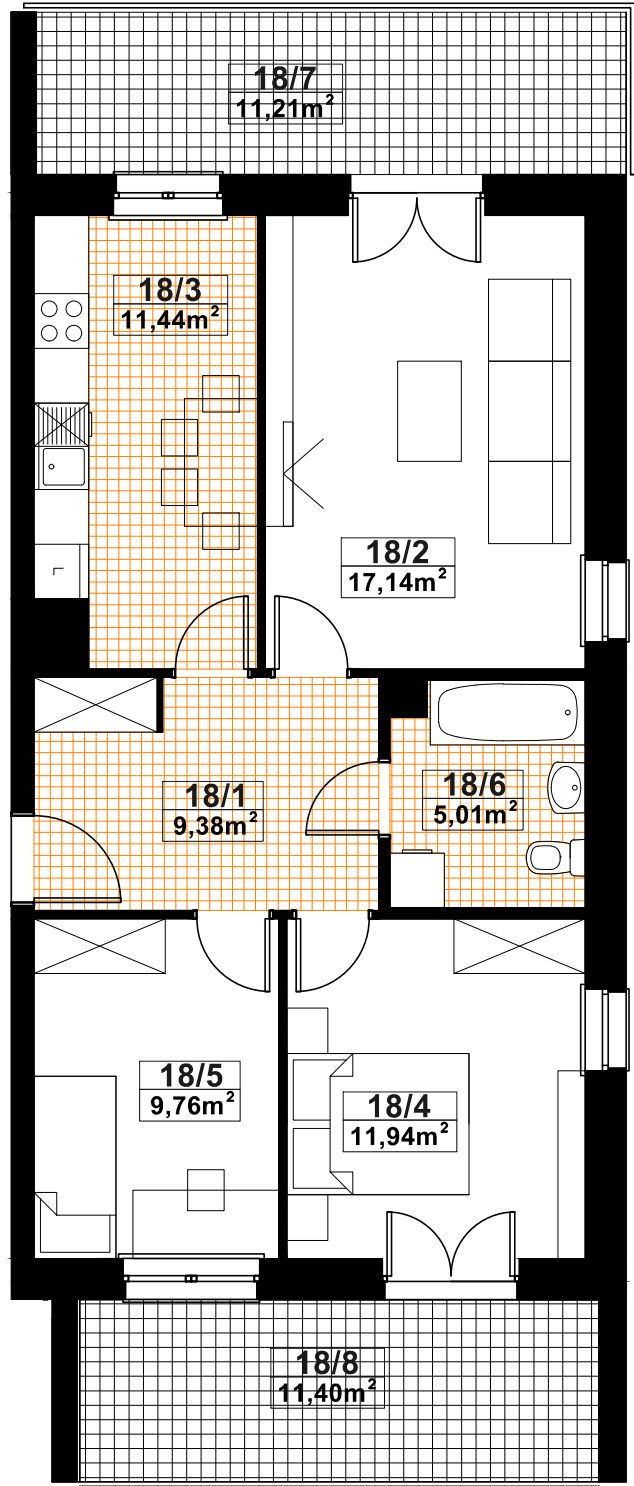

SPÓŁDZIELNIA MIESZKANIOWA "PROJEKTANT"

BUDYNEK NR 59, UL. WOŁYŃSKA, RZESZÓW

MIESZKANIE NR 18		64,67
3 POKOJE + KUCHNIA		
nr pom.	nazwa pomieszczenia	pow.- m ²
18/1	hol	9,38
18/2	pokój dzienny	17,14
18/3	kuchnia	11,44
18/4	sypialnia	11,94
18/5	sypialnia	9,76
18/6	łazienka	5,01

RAZEM - 64,67 m²

18/7	balkon	11,21
18/8	balkon	11,40

M.NR 18

VI PIĘTRO
KONCEPCJA MIESZKANIA NR 18
 3 POKOJE + KUCHNIA
 POW. - **64,67 m²**