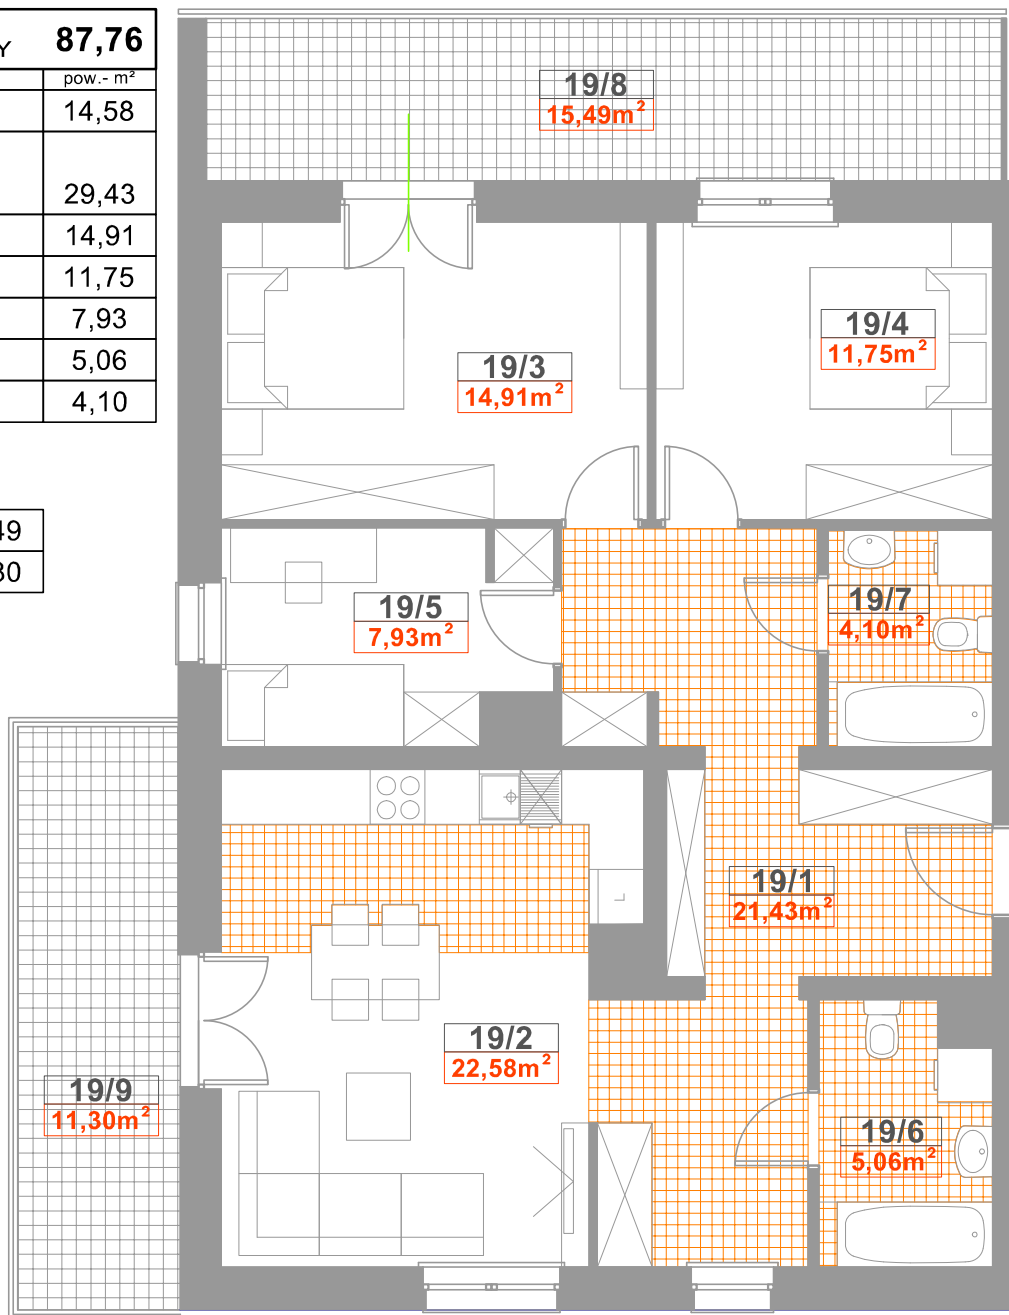

MIESZKANIE NR 19 4 POKOJE + ANEKS KUCHENNY 87,76		
nr pom.	nazwa pomieszczenia	pow. - m ²
19/1	hol	14,58
19/2	pokój dzienny / aneks kuchenny	29,43
19/3	sypialnia	14,91
19/4	sypialnia	11,75
19/5	sypialnia	7,93
19/6	łazienka	5,06
19/7	łazienka	4,10

RAZEM - 87,76 m²

19/8	balkon	15,49
19/9	balkon	11,30

M.NR 19

I PIĘTRO
KONCEPCJA MIESZKANIA NR 19
4 POKOJE + ANEKS KUCHENNY
POW. - 87,76 m²