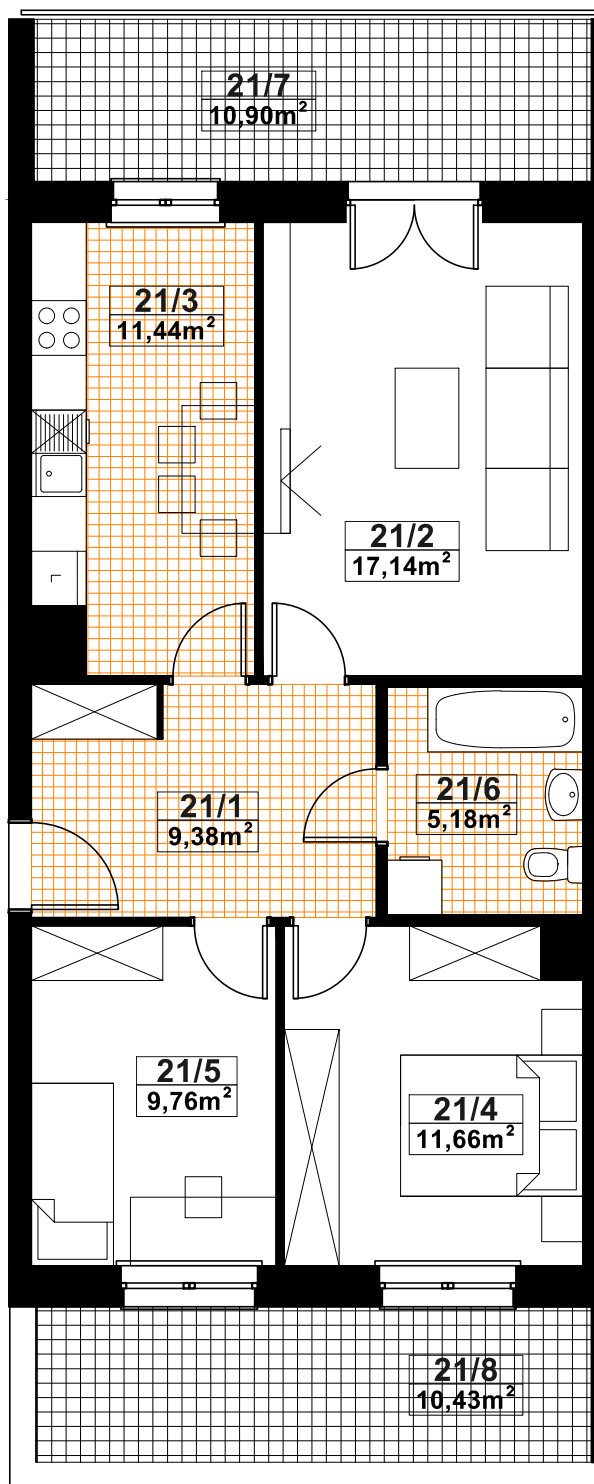

## BUDYNEK NR 59, UL. WOŁYŃSKA, RZESZÓW

MIESZKANIE NR 21 3 POKOJE + KUCHNIA		64,56
nr pom.	nazwa pomieszczenia	pow.- m <sup>2</sup>
21/1	hol	9,38
21/2	pokój dzienny	17,14
21/3	kuchnia	11,44
21/4	sypialnia	11,66
21/5	sypialnia	9,76
21/6	łazienka	5,18

**RAZEM - 64,56 m<sup>2</sup>**

21/7	balkon	10,90
21/8	balkon	10,43

M.NR 21

I PIĘTRO  
**KONCEPCJA MIESZKANIA NR 21**  
 3 POKOJE + KUCHNIA  
 POW. - **64,56 m<sup>2</sup>**