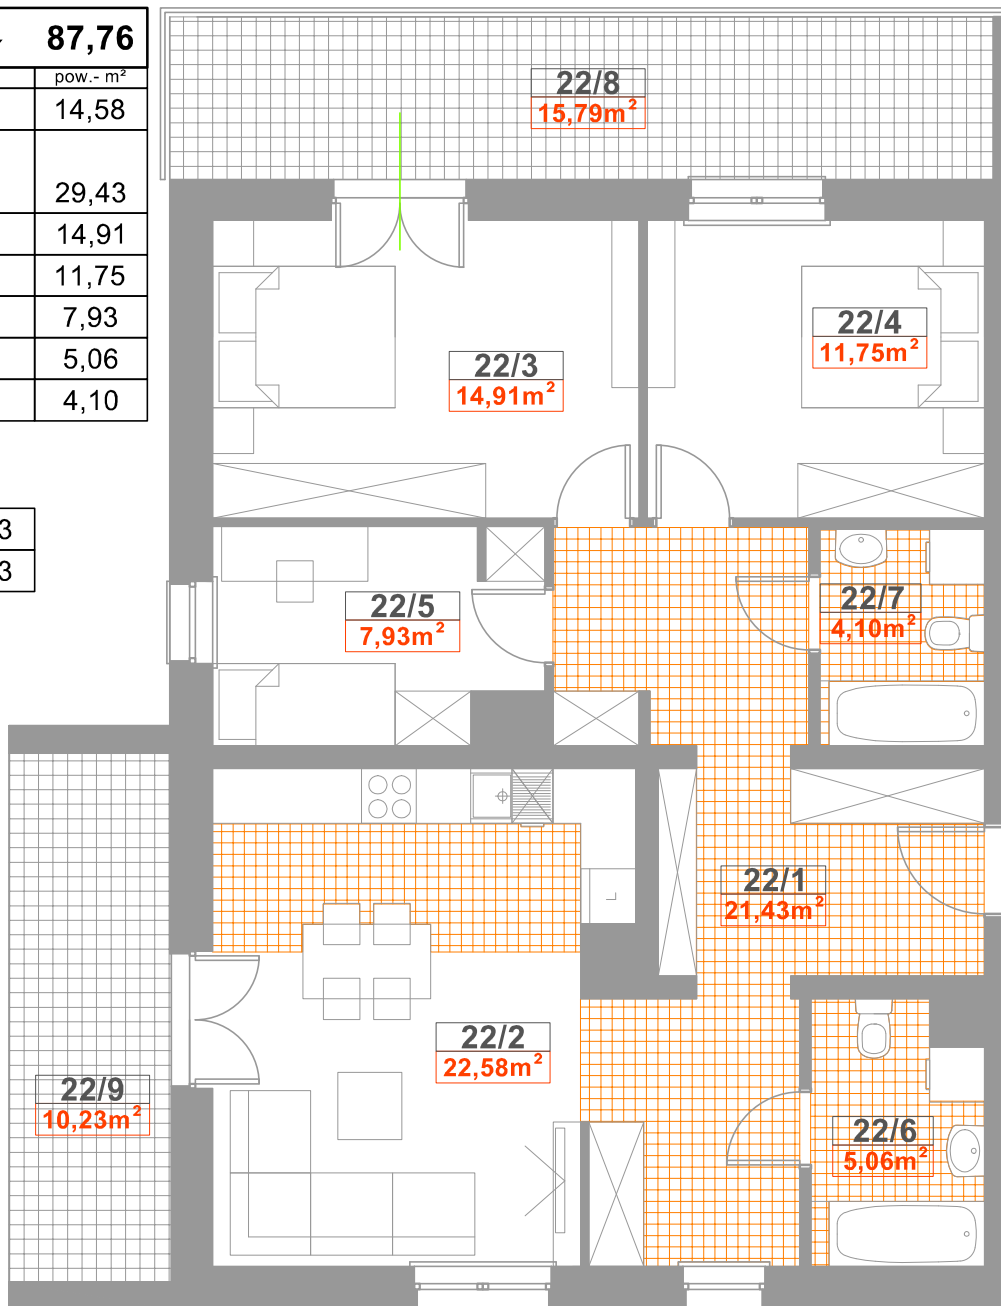

MIESZKANIE NR 22
4 POKOJE + ANEKS KUCHENNY **87,76**

nr pom.	nazwa pomieszczenia	pow.- m ²
22/1	hol	14,58
22/2	pokój dzienny / aneks kuchenny	29,43
22/3	sypialnia	14,91
22/4	sypialnia	11,75
22/5	sypialnia	7,93
22/6	łazienka	5,06
22/7	łazienka	4,10

RAZEM - 87,76 m²

22/8	balkon	15,73
22/9	balkon	10,23

M.NR 22

II PIĘTRO
KONCEPCJA MIESZKANIA NR 22
4 POKOJE + ANEKS KUCHENNY
POW. - 87,76 m²