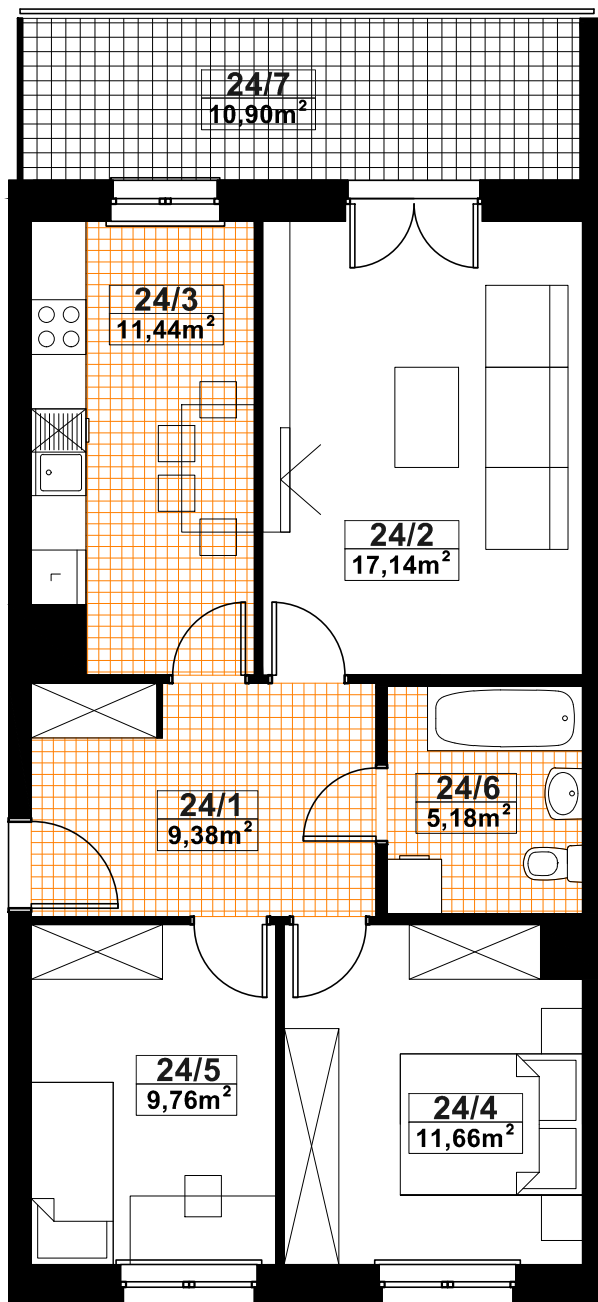

SPÓŁDZIELNIA MIESZKANIOWA "PROJEKTANT"

BUDYNEK NR 59, UL. WOŁYŃSKA, RZESZÓW

MIESZKANIE NR 24 3 POKOJE + KUCHNIA		64,56
nr pom.	nazwa pomieszczenia	pow. - m ²
24/1	hol	9,38
24/2	pokój dzienny	17,14
24/3	kuchnia	11,44
24/4	sypialnia	11,66
24/5	sypialnia	9,76
24/6	łazienka	5,18

RAZEM - 64,56 m²

24/7	balkon	10,90
------	--------	-------

M.NR 24

II PIĘTRO
KONCEPCJA MIESZKANIA NR 24
 3 POKOJE + KUCHNIA
 POW. - **64,56 m²**