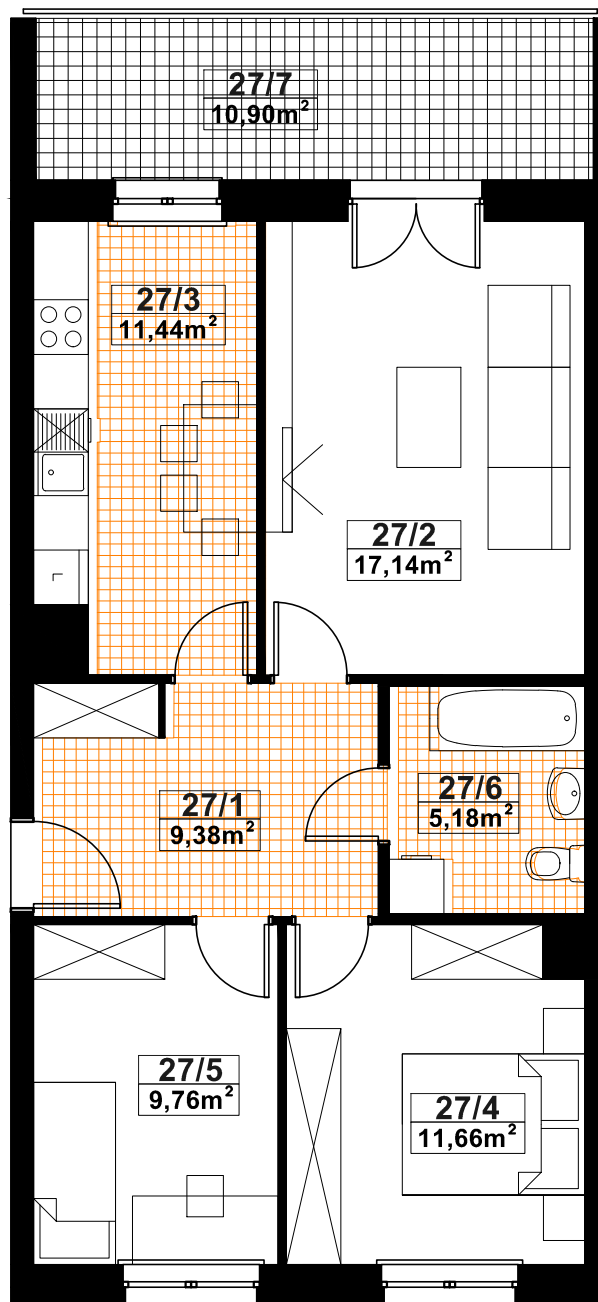

SPÓŁDZIELNIA MIESZKANIOWA "PROJEKTANT"

BUDYNEK NR 59, UL. WOŁYŃSKA, RZESZÓW

MIESZKANIE NR 27 3 POKOJE + KUCHNIA		64,56
nr pom.	nazwa pomieszczenia	pow.- m ²
27/1	hol	9,38
27/2	pokój dzienny	17,14
27/3	kuchnia	11,44
27/4	sypialnia	11,66
27/5	sypialnia	9,76
27/6	łazienka	5,18

RAZEM - 64,56 m²

27/7	balkon	10,90
------	--------	-------

M.NR 27

III PIĘTRO
KONCEPCJA MIESZKANIA NR 27
 3 POKOJE + KUCHNIA
 POW. - **64,56 m²**