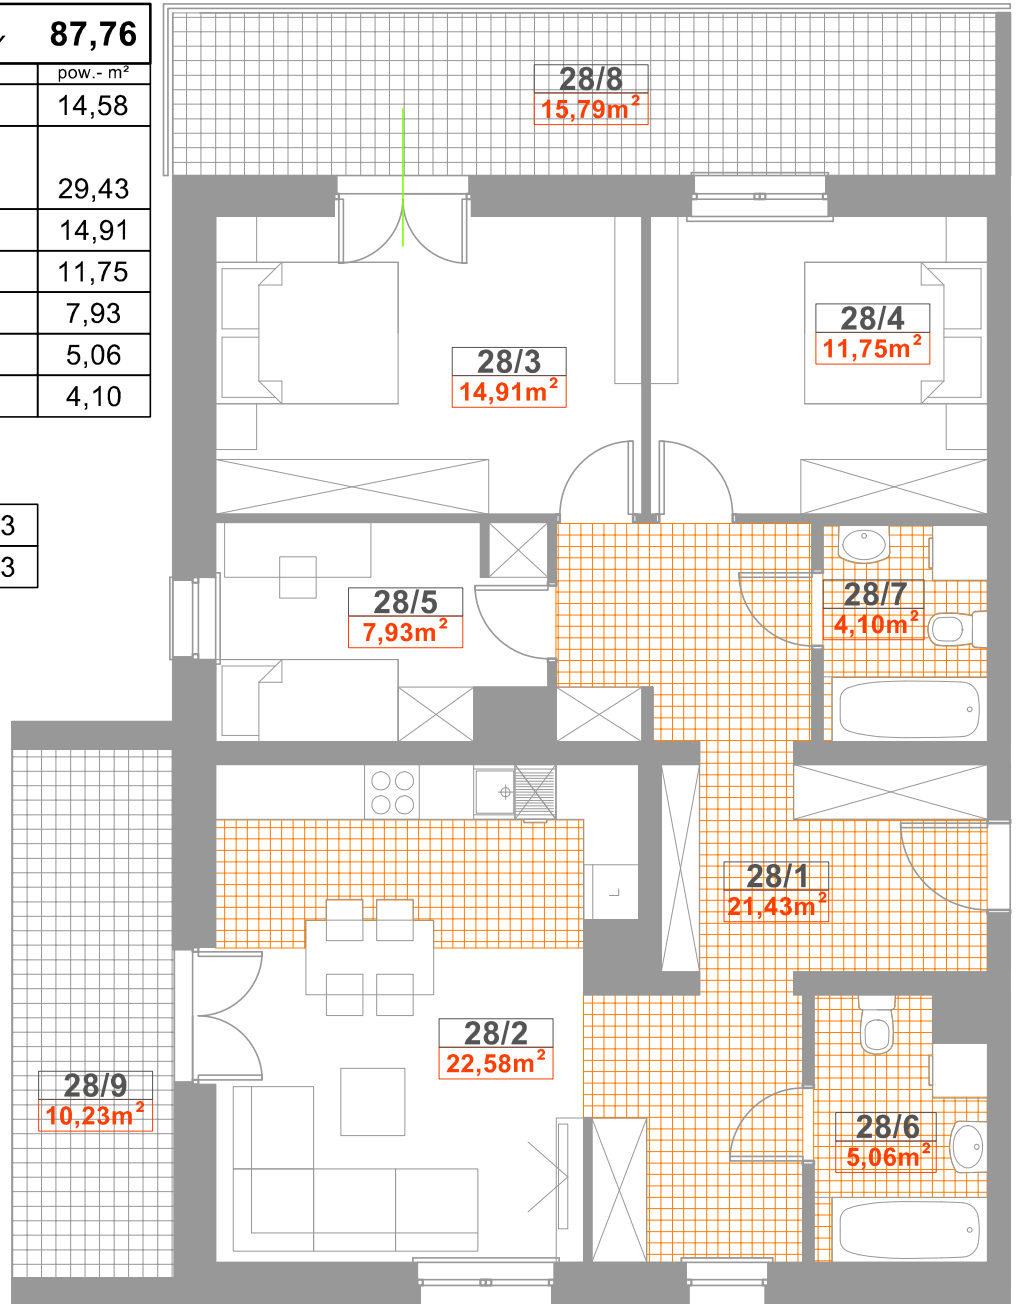

MIESZKANIE NR 28
4 POKOJE + ANEKS KUCHENNY **87,76**

nr pom.	nazwa pomieszczenia	pow.- m ²
28/1	hol	14,58
28/2	pokój dzienny / aneks kuchenny	29,43
28/3	sypialnia	14,91
28/4	sypialnia	11,75
28/5	sypialnia	7,93
28/6	łazienka	5,06
28/7	łazienka	4,10

RAZEM - 87,76 m²

28/8	balkon	15,73
28/9	balkon	10,23

M.NR 28

IV PIĘTRO
KONCEPCJA MIESZKANIA NR 28
4 POKOJE + ANEKS KUCHENNY
POW. - 87,76 m²