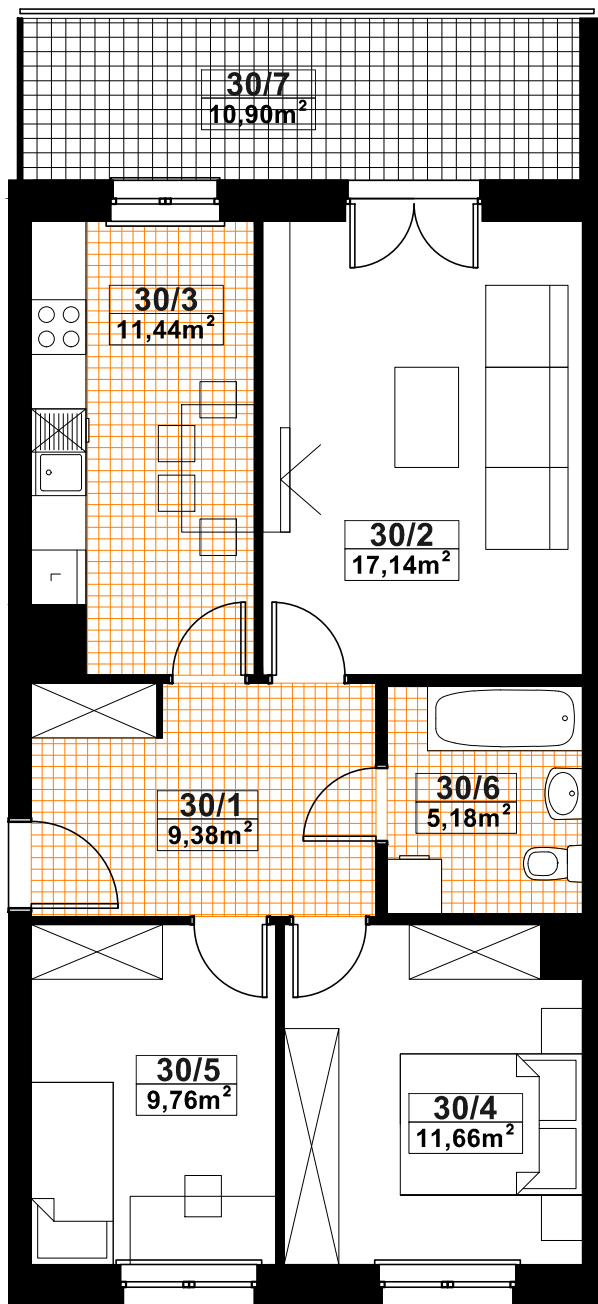

SPÓŁDZIELNIA MIESZKANIOWA "PROJEKTANT"

BUDYNEK NR 59, UL. WOŁYŃSKA, RZESZÓW

MIESZKANIE NR 30 3 POKOJE + KUCHNIA		64,56
nr pom.	nazwa pomieszczenia	pow. - m ²
30/1	hol	9,38
30/2	pokój dzienny	17,14
30/3	kuchnia	11,44
30/4	sypialnia	11,66
30/5	sypialnia	9,76
30/6	łazienka	5,18

RAZEM - 64,56 m²

30/7	balkon	10,90
------	--------	-------

M.NR 30

IV PIĘTRO
KONCEPCJA MIESZKANIA NR 30
 3 POKOJE + KUCHNIA
 POW. - **64,56 m²**