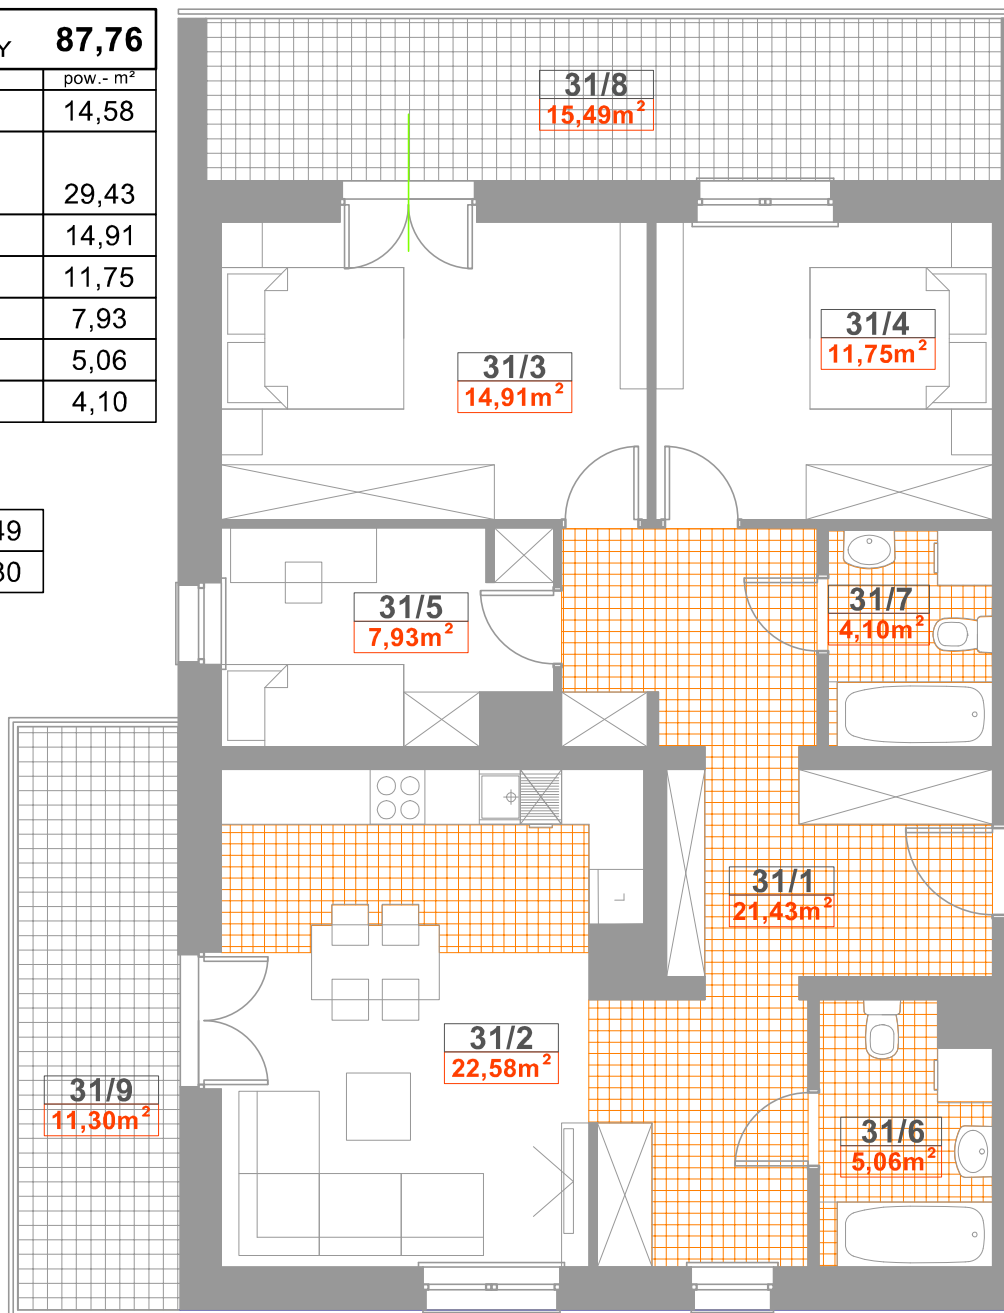

MIESZKANIE NR 31
4 POKOJE + ANEKS KUCHENNY **87,76**

nr pom.	nazwa pomieszczenia	pow. - m ²
31/1	hol	14,58
31/2	pokój dzienny / aneks kuchenny	29,43
31/3	sypialnia	14,91
31/4	sypialnia	11,75
31/5	sypialnia	7,93
31/6	łazienka	5,06
31/7	łazienka	4,10

RAZEM - 87,76 m²

31/8	balkon	15,49
31/9	balkon	11,30

M.NR 31

V PIĘTRO
KONCEPCJA MIESZKANIA NR 31
4 POKOJE + ANEKS KUCHENNY
POW. - 87,76 m²