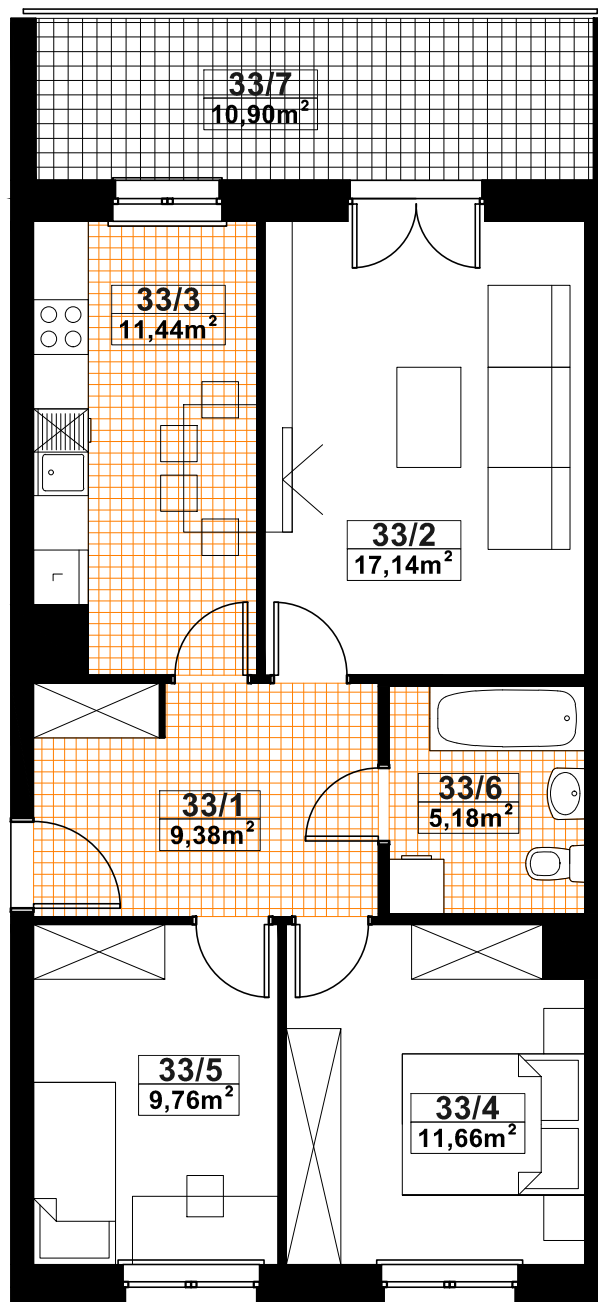

SPÓŁDZIELNIA MIESZKANIOWA "PROJEKTANT"

BUDYNEK NR 59, UL. WOŁYŃSKA, RZESZÓW

MIESZKANIE NR 33 3 POKOJE + KUCHNIA		64,56
nr pom.	nazwa pomieszczenia	pow.- m ²
33/1	hol	9,38
33/2	pokój dzienny	17,14
33/3	kuchnia	11,44
33/4	sypialnia	11,66
33/5	sypialnia	9,76
33/6	łazienka	5,18

RAZEM - 64,56 m²

33/7	balkon	10,90
------	--------	-------

M.NR 33

V PIĘTRO
KONCEPCJA MIESZKANIA NR 33
 3 POKOJE + KUCHNIA
 POW. - **64,56 m²**