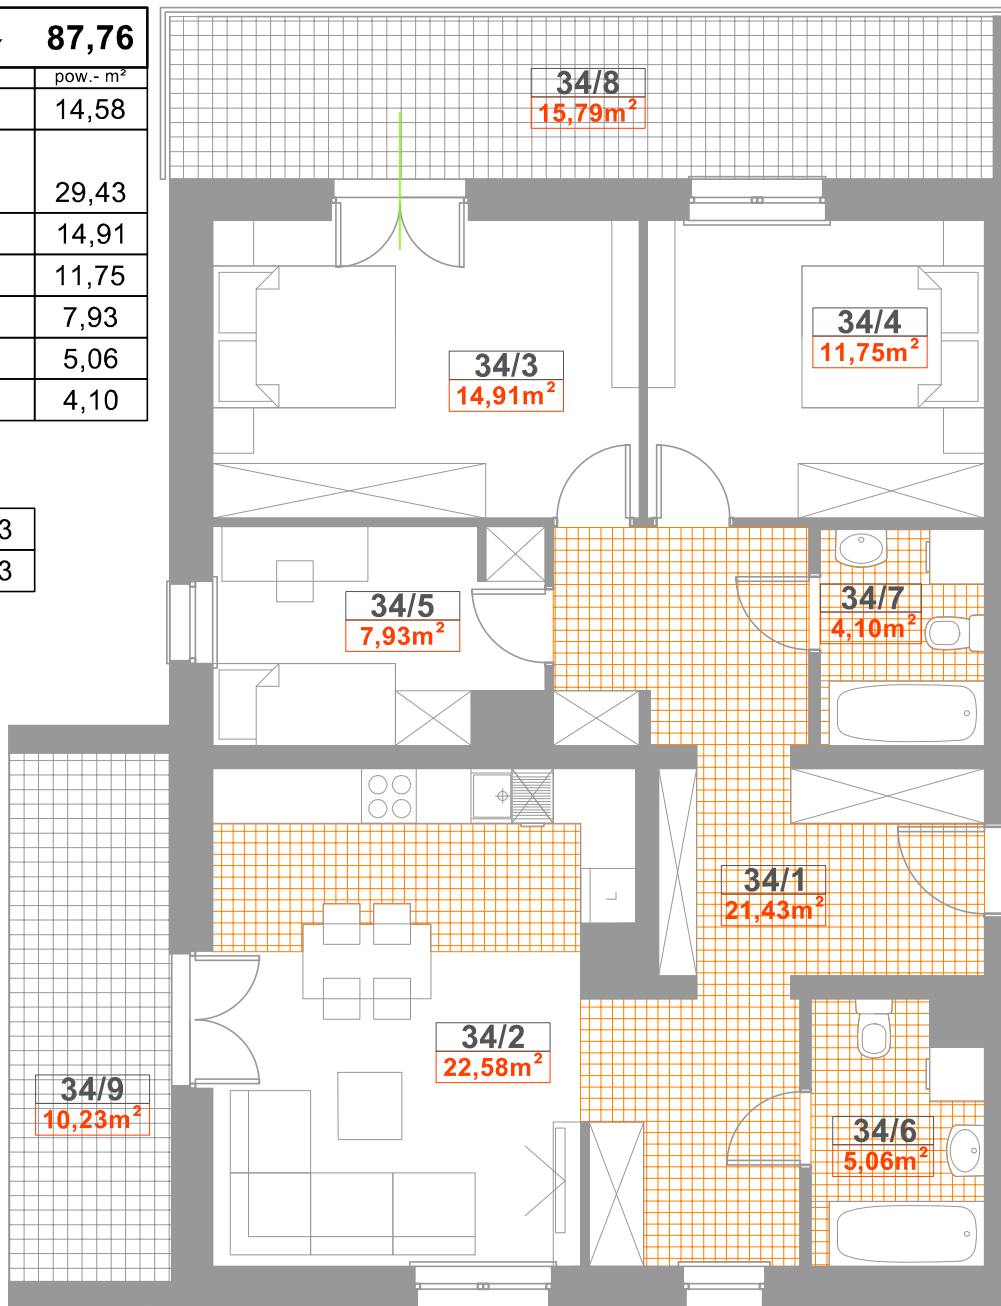

MIESZKANIE NR 34
4 POKOJE + ANEKS KUCHENNY **87,76**

nr pom.	nazwa pomieszczenia	pow. - m ²
34/1	hol	14,58
34/2	pokój dzienny / aneks kuchenny	29,43
34/3	sypialnia	14,91
34/4	sypialnia	11,75
34/5	sypialnia	7,93
34/6	łazienka	5,06
34/7	łazienka	4,10

RAZEM - 87,76 m²

34/8	balkon	15,73
34/9	balkon	10,23

VI PIĘTRO
KONCEPCJA MIESZKANIA NR 34
4 POKOJE + ANEKS KUCHENNY
POW. - 87,76 m²