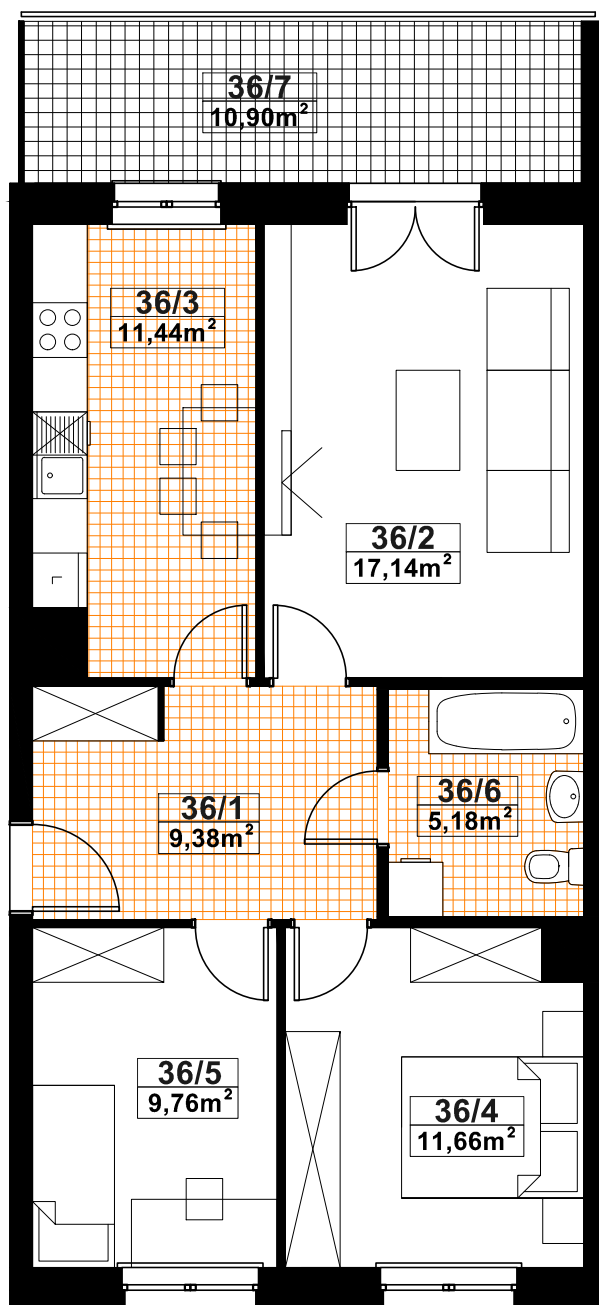

# SPÓŁDZIELNIA MIESZKANIOWA "PROJEKTANT"

BUDYNEK NR 59, UL. WOŁYŃSKA, RZESZÓW

MIESZKANIE NR 36 3 POKOJE + KUCHNIA		64,56
nr pom.	nazwa pomieszczenia	pow. - m <sup>2</sup>
36/1	hol	9,38
36/2	pokój dzienny	17,14
36/3	kuchnia	11,44
36/4	sypialnia	11,66
36/5	sypialnia	9,76
36/6	łazienka	5,18

RAZEM - 64,56 m<sup>2</sup>

36/7	balkon	10,90
------	--------	-------

M.NR 36

VI PIĘTRO  
KONCEPCJA MIESZKANIA NR 36  
3 POKOJE + KUCHNIA  
POW. - 64,56 m<sup>2</sup>