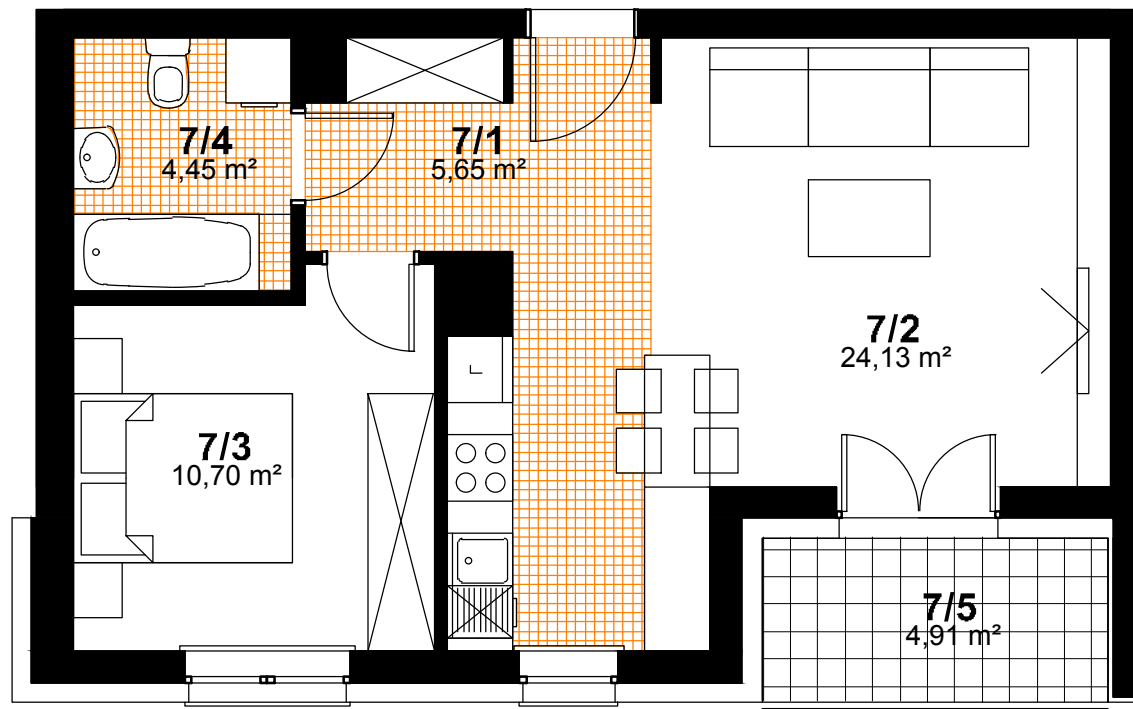

SPÓŁDZIELNIA MIESZKANIOWA "PROJEKTANT"

BUDYNEK NR 41, OS. SŁONECZNY STOK, RZESZÓW

nr pom.	nazwa pomieszczenia	pow.- m ²
7/1	hol	5,65
7/2	pokój dzienny + aneks kuchenny	24,13
7/3	sypialnia	10,70
7/4	łazienka	4,45

RAZEM - 44,93 m²

7/5	balkon	4,91
-----	--------	------

M.NR 7

PIĘTRO 2
KONCEPCJA MIESZKANIA NR 7
2 POKOJE + ANEKS KUCHENNY
POW. - 44,93 m²