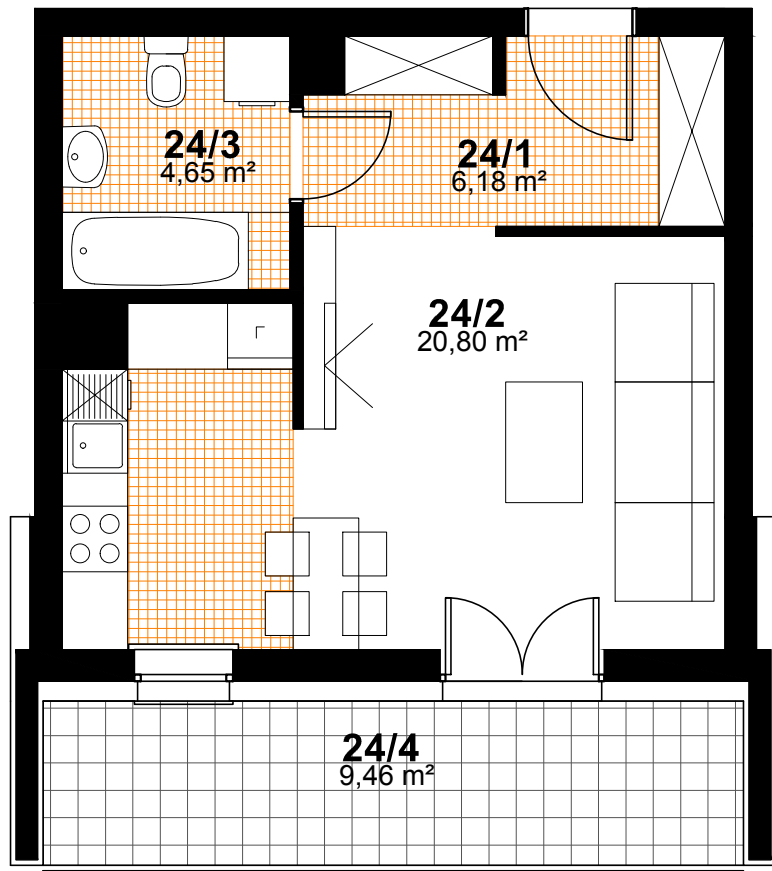

M.NR 24

nr pom.	nazwa pomieszczenia	pow.- m ²
24/1	hol	6,18
24/2	pokój dzienny + aneks kuchenny	20,80
24/3	łazienka	4,65

RAZEM - 31,63 m²

24/4	balkon	9,46
------	--------	------

PIĘTRO 1
KONCEPCJA MIESZKANIA NR 24
POKÓJ + ANEKS KUCHENNY
POW. - **31,63 m²**