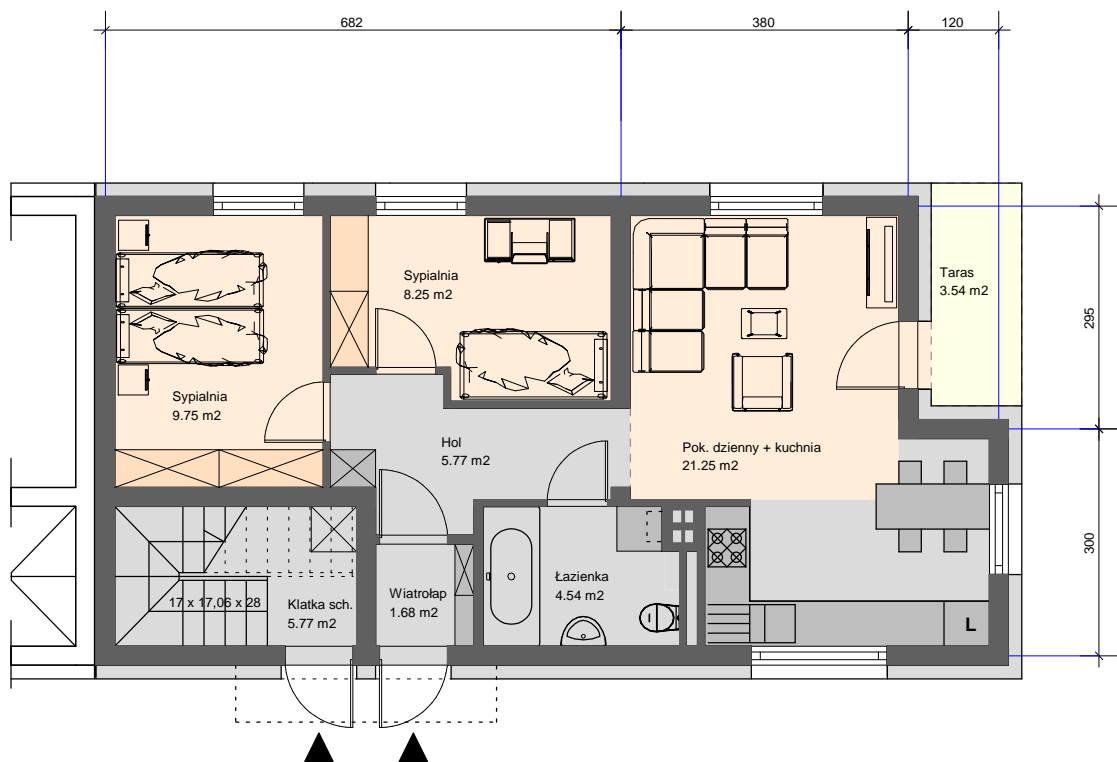

BUDYNEK JEDNORODZINNY DWULOKALOWY W ZABUDOWIE BLIŹNIACZEJ
przy ul. Iwonickiej w Rzeszowie
Segment nr 1 - Parter - Loka mieszkalny nr 1 skala 1 : 100

	BUDYNEK NR 1 - PARTER - LOKAL NR 1
	Mieszkanie 3 pokojowe PU = 51,24 m ² Taras PU = 3,54 m ²