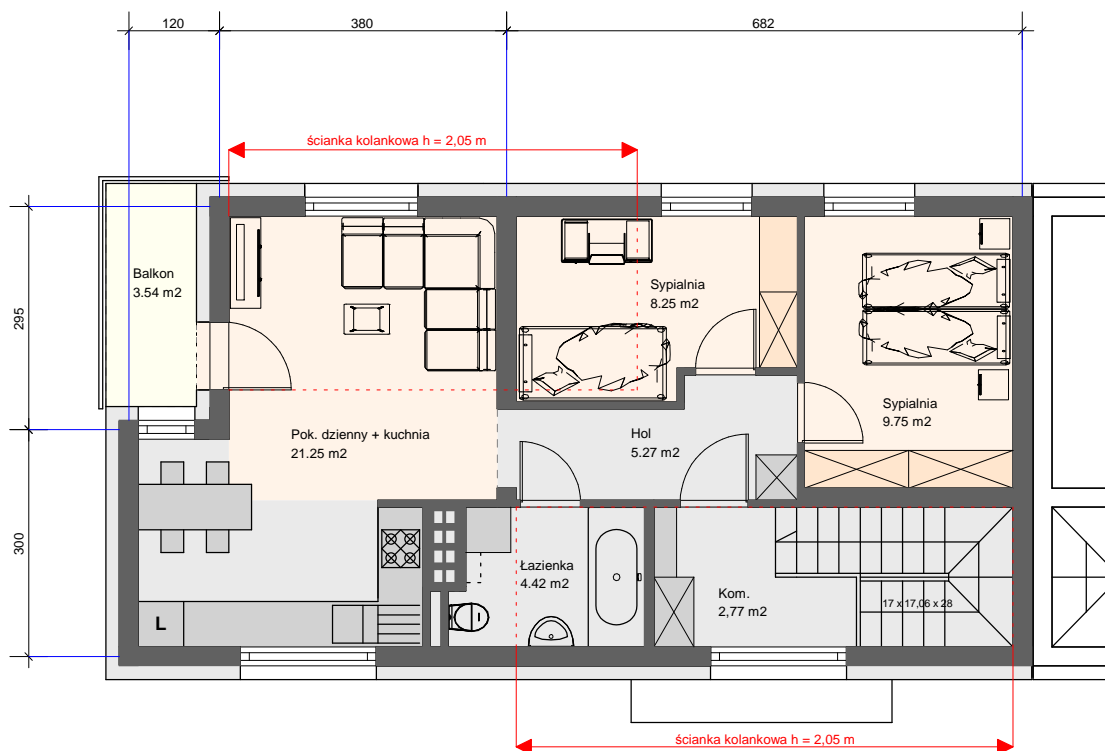

BUDYNEK JEDNORODZINNY DWULOKALOWY W ZABUDOWIE BLIŹNIACZEJ
przy ul. Iwonickiej w Rzeszowie
Segment nr 2 - Poddasze - Lokal mieszkalny nr 2 skala 1 : 100

| | |
|--|---|
| | BUDYNEK NR 2 - PODDASZE - LOKAL NR 2 |
| | <p>Mieszkanie 3 pokojowe PU = 57,48 m² (w tym 5,77 m² klatka sch. na parterze) Balkon PU = 3,54 m²</p> |