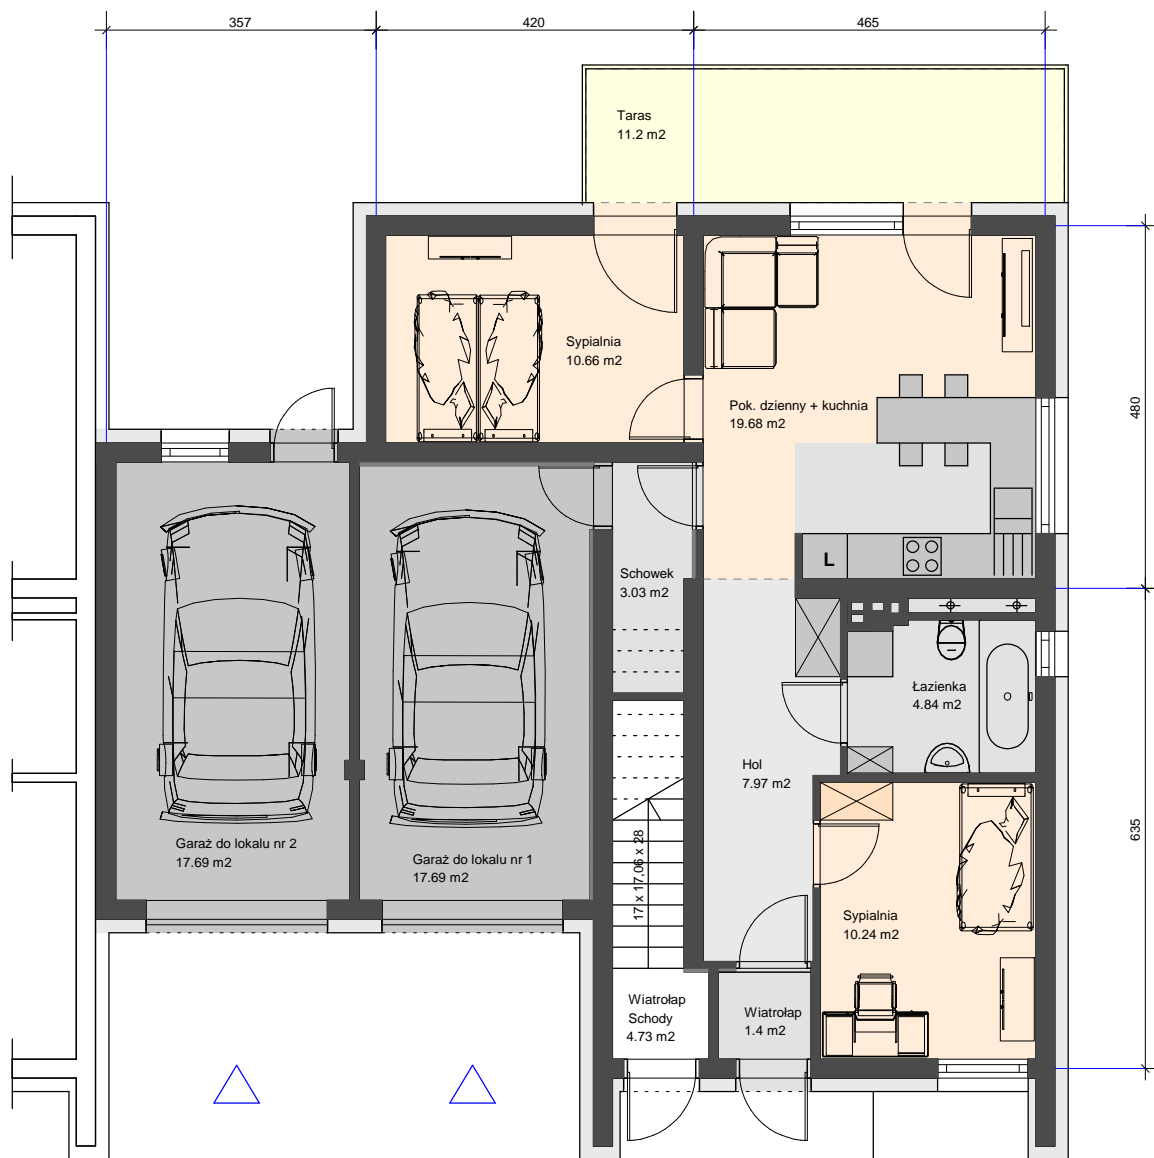

Budynek jednorodzinny dwulokalowy w zabudowie szeregowej przy ul. Iwonickiej w Rzeszowie
Segment nr 1 - Lokal mieszkalny nr 1 - parter skala 1 : 100

	BUDYNEK NR 1 - PARTER - Lokal mieszkalny nr 1
	3 pok. PU = 57,82 m² Garaż PU = 17,69 m² Taras PU = 11,2 m²