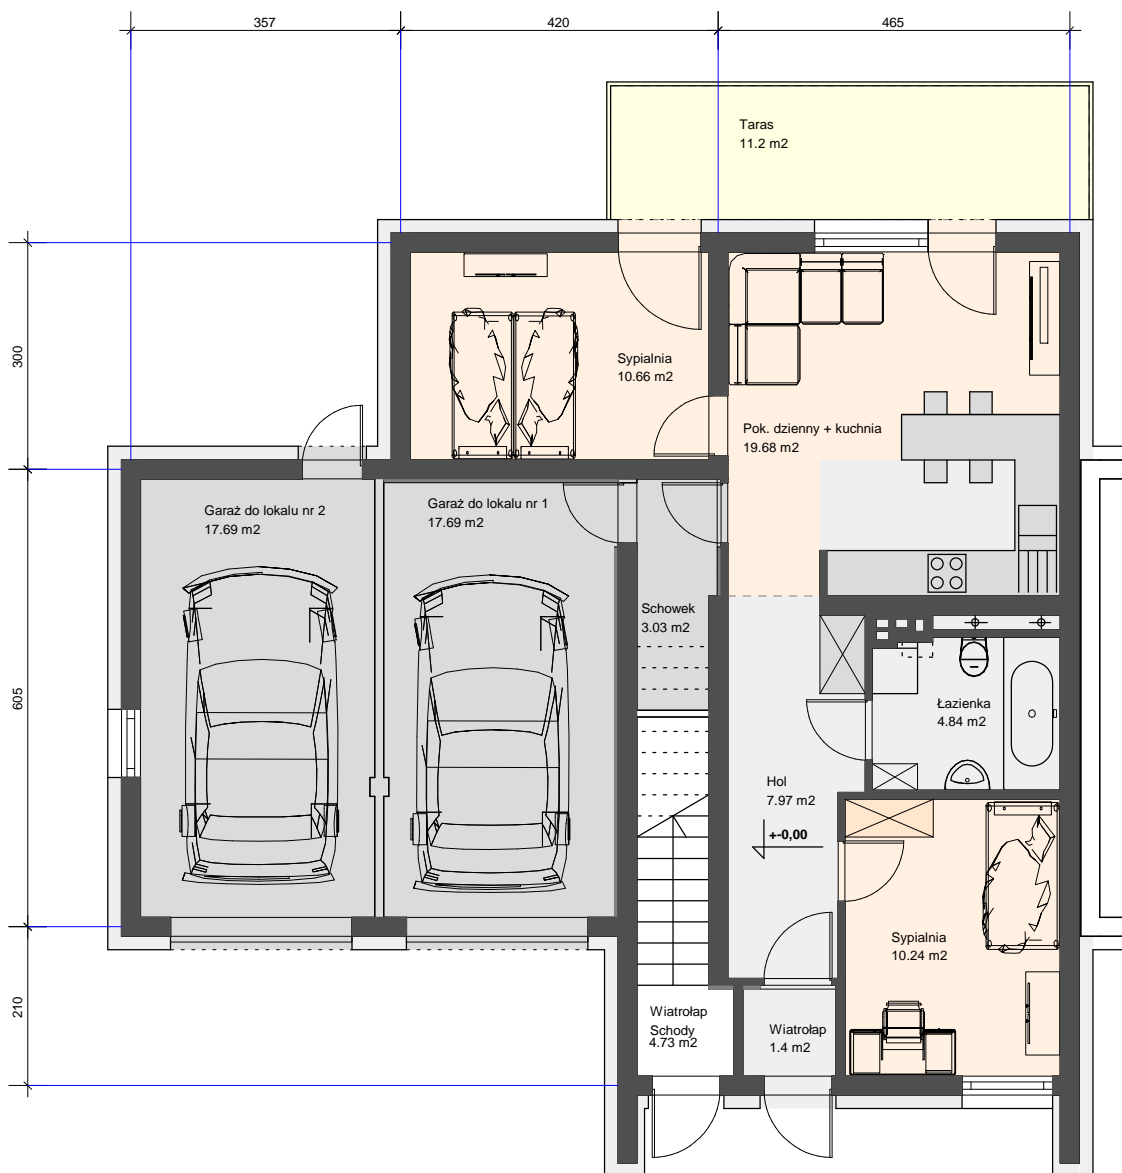

**Budynek jednorodzinny dwulokalowy w zabudowie szeregowej  
przy ul. Iwonickiej w Rzeszowie  
Segment nr 11 - parter - Lokal mieszkalny nr 1 skala 1 : 100**

	<b>BUDYNEK NR 11 - PARTER - Lokal mieszkalny nr 1</b>
	<b>3 pok. PU = 57,82 m2 Garaż PU = 17,69 m2 Taras PU = 11,2 m2</b>